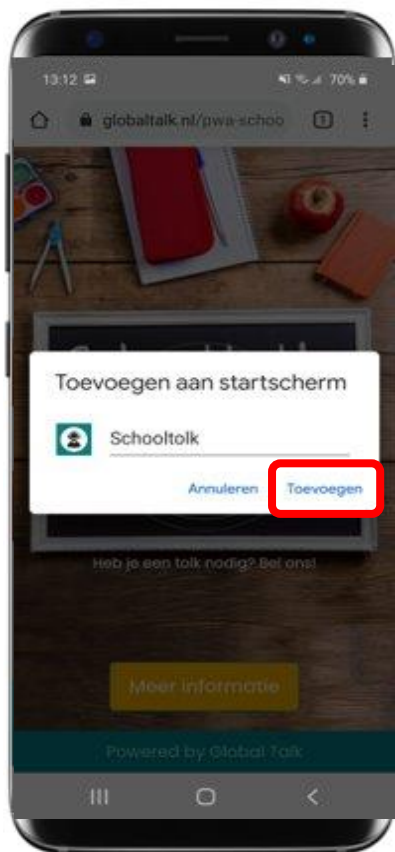

Instructies installatie Schooltolk

Tolken app voor het onderwijs

www.globaltalk.nl

GLOBAL
TALK INTERPRETERS
CULTURE EXPERTS

Ga op je mobiele telefoon naar
www.globaltalk.nl/pwa-schooltolk

Druk bij Android
(Chrome) op de 3
puntjes rechts
boven

Druk bij Apple (Safari)
op het vierkantje met
het pijltje

Druk bij Android
(Chrome) op: *Toevoegen
aan startscherm*

Druk bij Apple (Safari) op:
Zet op beginscherm

Druk op: *Toevoegen*. De app is nu te vinden op je beginscherm