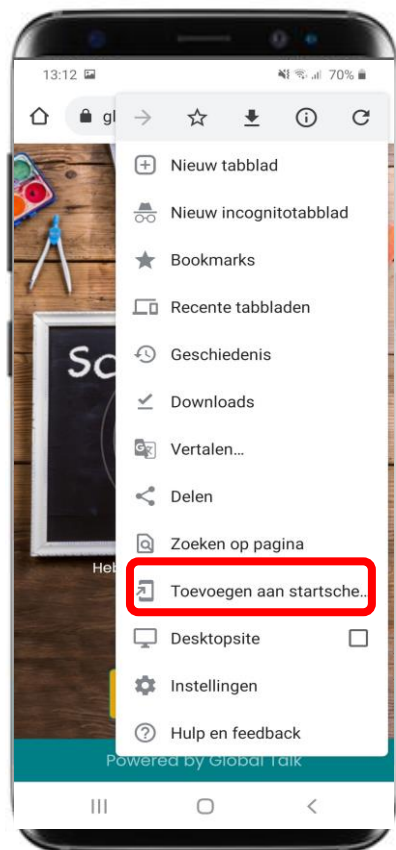

Instructies installatie Schooltolk

Tolken app voor het onderwijs

www.globaltalk.nl

GLOBAL
TALK INTERPRETERS
CULTURE EXPERTS

Ga op je mobiele telefoon naar
www.globaltalk.nl/pwa-schooltolk

Druk bij Android
(Chrome) op de 3
puntjes rechts
boven

Druk bij Apple (Safari)
op het vierkantje met
het pijltje

Druk bij Android
(Chrome) op: *Toevoegen
aan startscherm*

Druk bij Apple (Safari) op:
Zet op beginscherm

Druk op: *Toevoegen*. De app is nu te vinden op je beginscherm