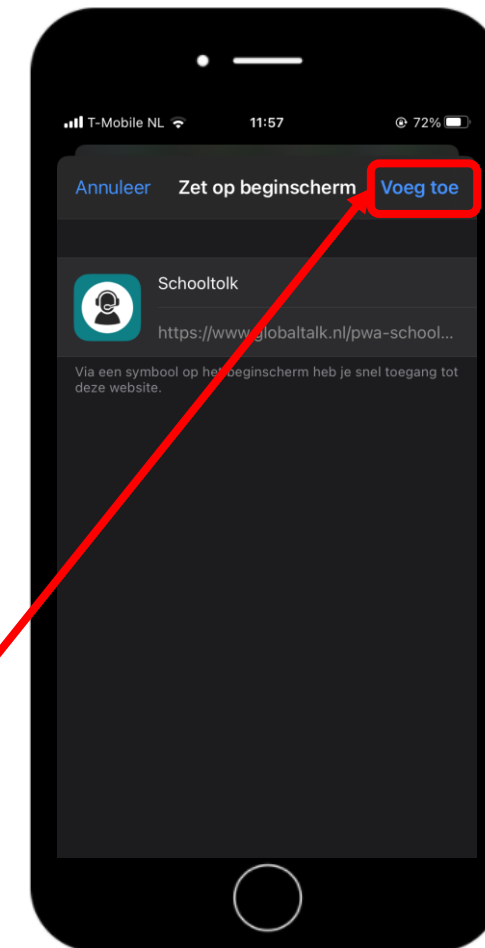

Druk bij Apple (Safari)
op het vierkantje met
het pijltje

Druk bij Android
(Chrome) op: *Toevoegen
aan startscherm*

Druk bij Apple (Safari) op:
Zet op beginscherm

Druk op: *Toevoegen*. De app is nu te vinden op je beginscherm